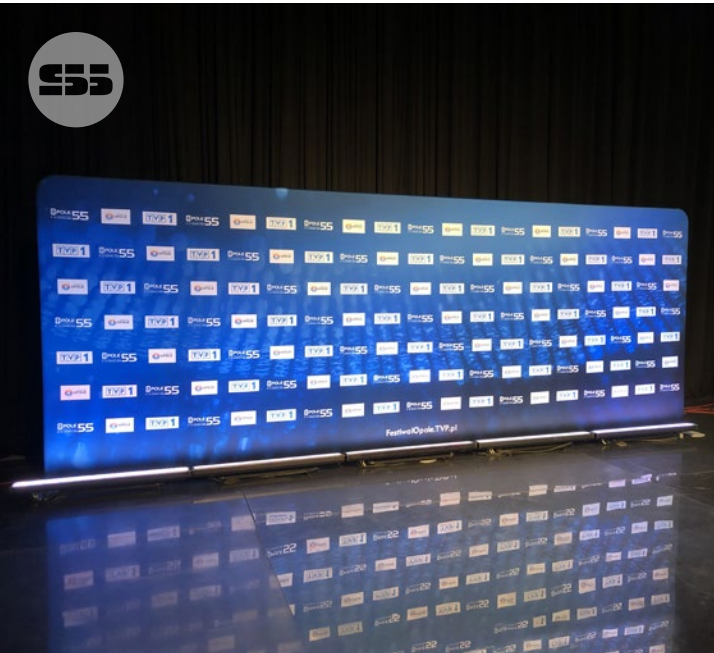

Diverse Displays

Schnell auf zu bauen, auffällig und mobil. Dies sind die wesentlichen Merkmale unserer Displaysysteme, passend auf Ihre Events und Aktionen abgestimmt, haben wir diverse Arten von Displays die einfach im handling sind und enorm in der Darstellung ihrer Werbung wirken. Ganz gleich ob für eine kleine Promotion Aktion oder einen Grossevent.