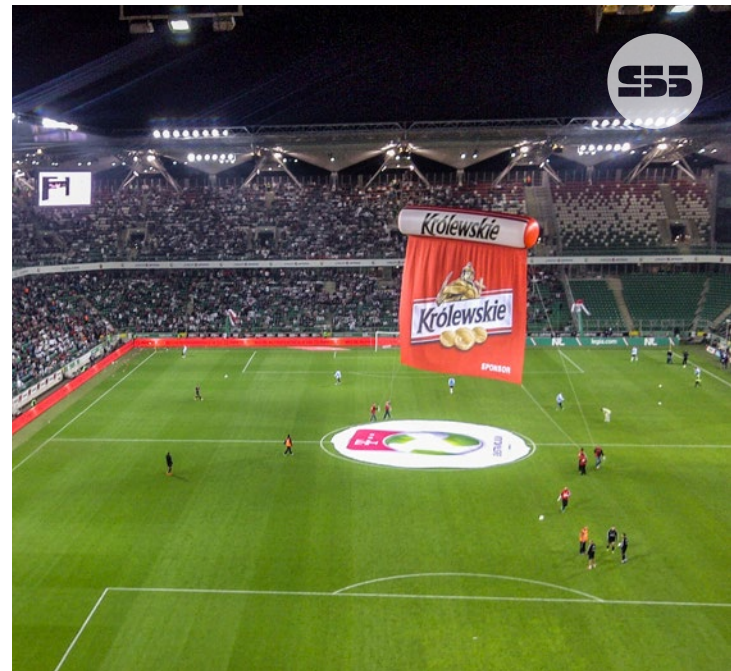

Helium Figuren

Eine fliegende Werbung über Ihrem Event, auf einem Konzert oder über Ihrem Messestand. Es wird gesehen. Helium Tools erfreuen sich einer immer größer werdenden Beliebtheit. Es sind nicht nur Kugeln, Würfel oder Zeppeline möglich. Auch ausgefallene Figuren wie Schuhe, Bohrmaschinen oder Autos sind gern gewählte Produkte. Helium Tools verbunden mit einem zusätzlichen Werbebanner erhöhen die Sichtbarkeit.